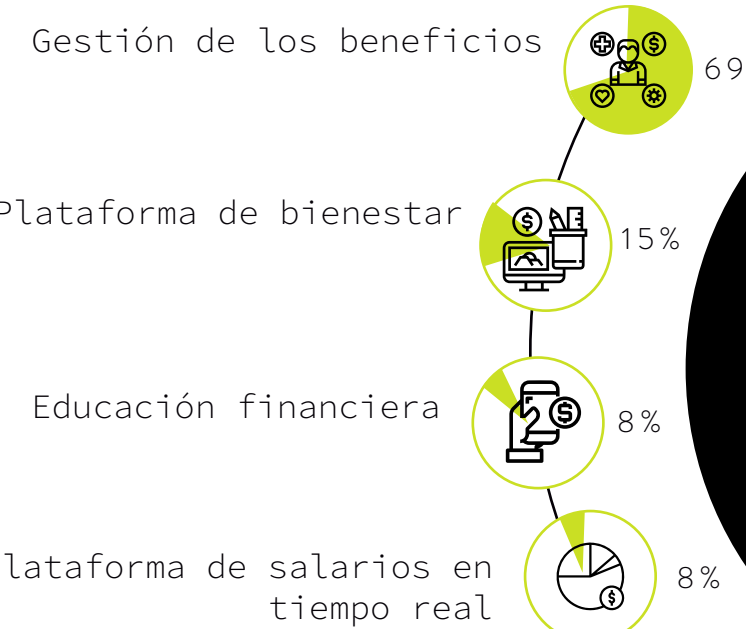

RECLUTAMIENTO DE TALENTO

Las empresas de tecnología están ayudando a gestionar los puntos críticos en los diferentes procesos de la gestión de los recursos humanos; como la contratación, la automatización, el desarrollo profesional, la compensación y la gestión de beneficios, a través de una combinación de software y servicios.

RECLUTAMIENTO DE TALENTO

8 ENFOQUES

5. COMPENSACIÓN Y BENEFICIOS

con soluciones asociadas a

13 EMPRESAS

7 PATENTES EN TOTAL
CON \$1.451.603.187 USD
EN INVERSIÓN

1. Plataforma en la nube para la administración de beneficios