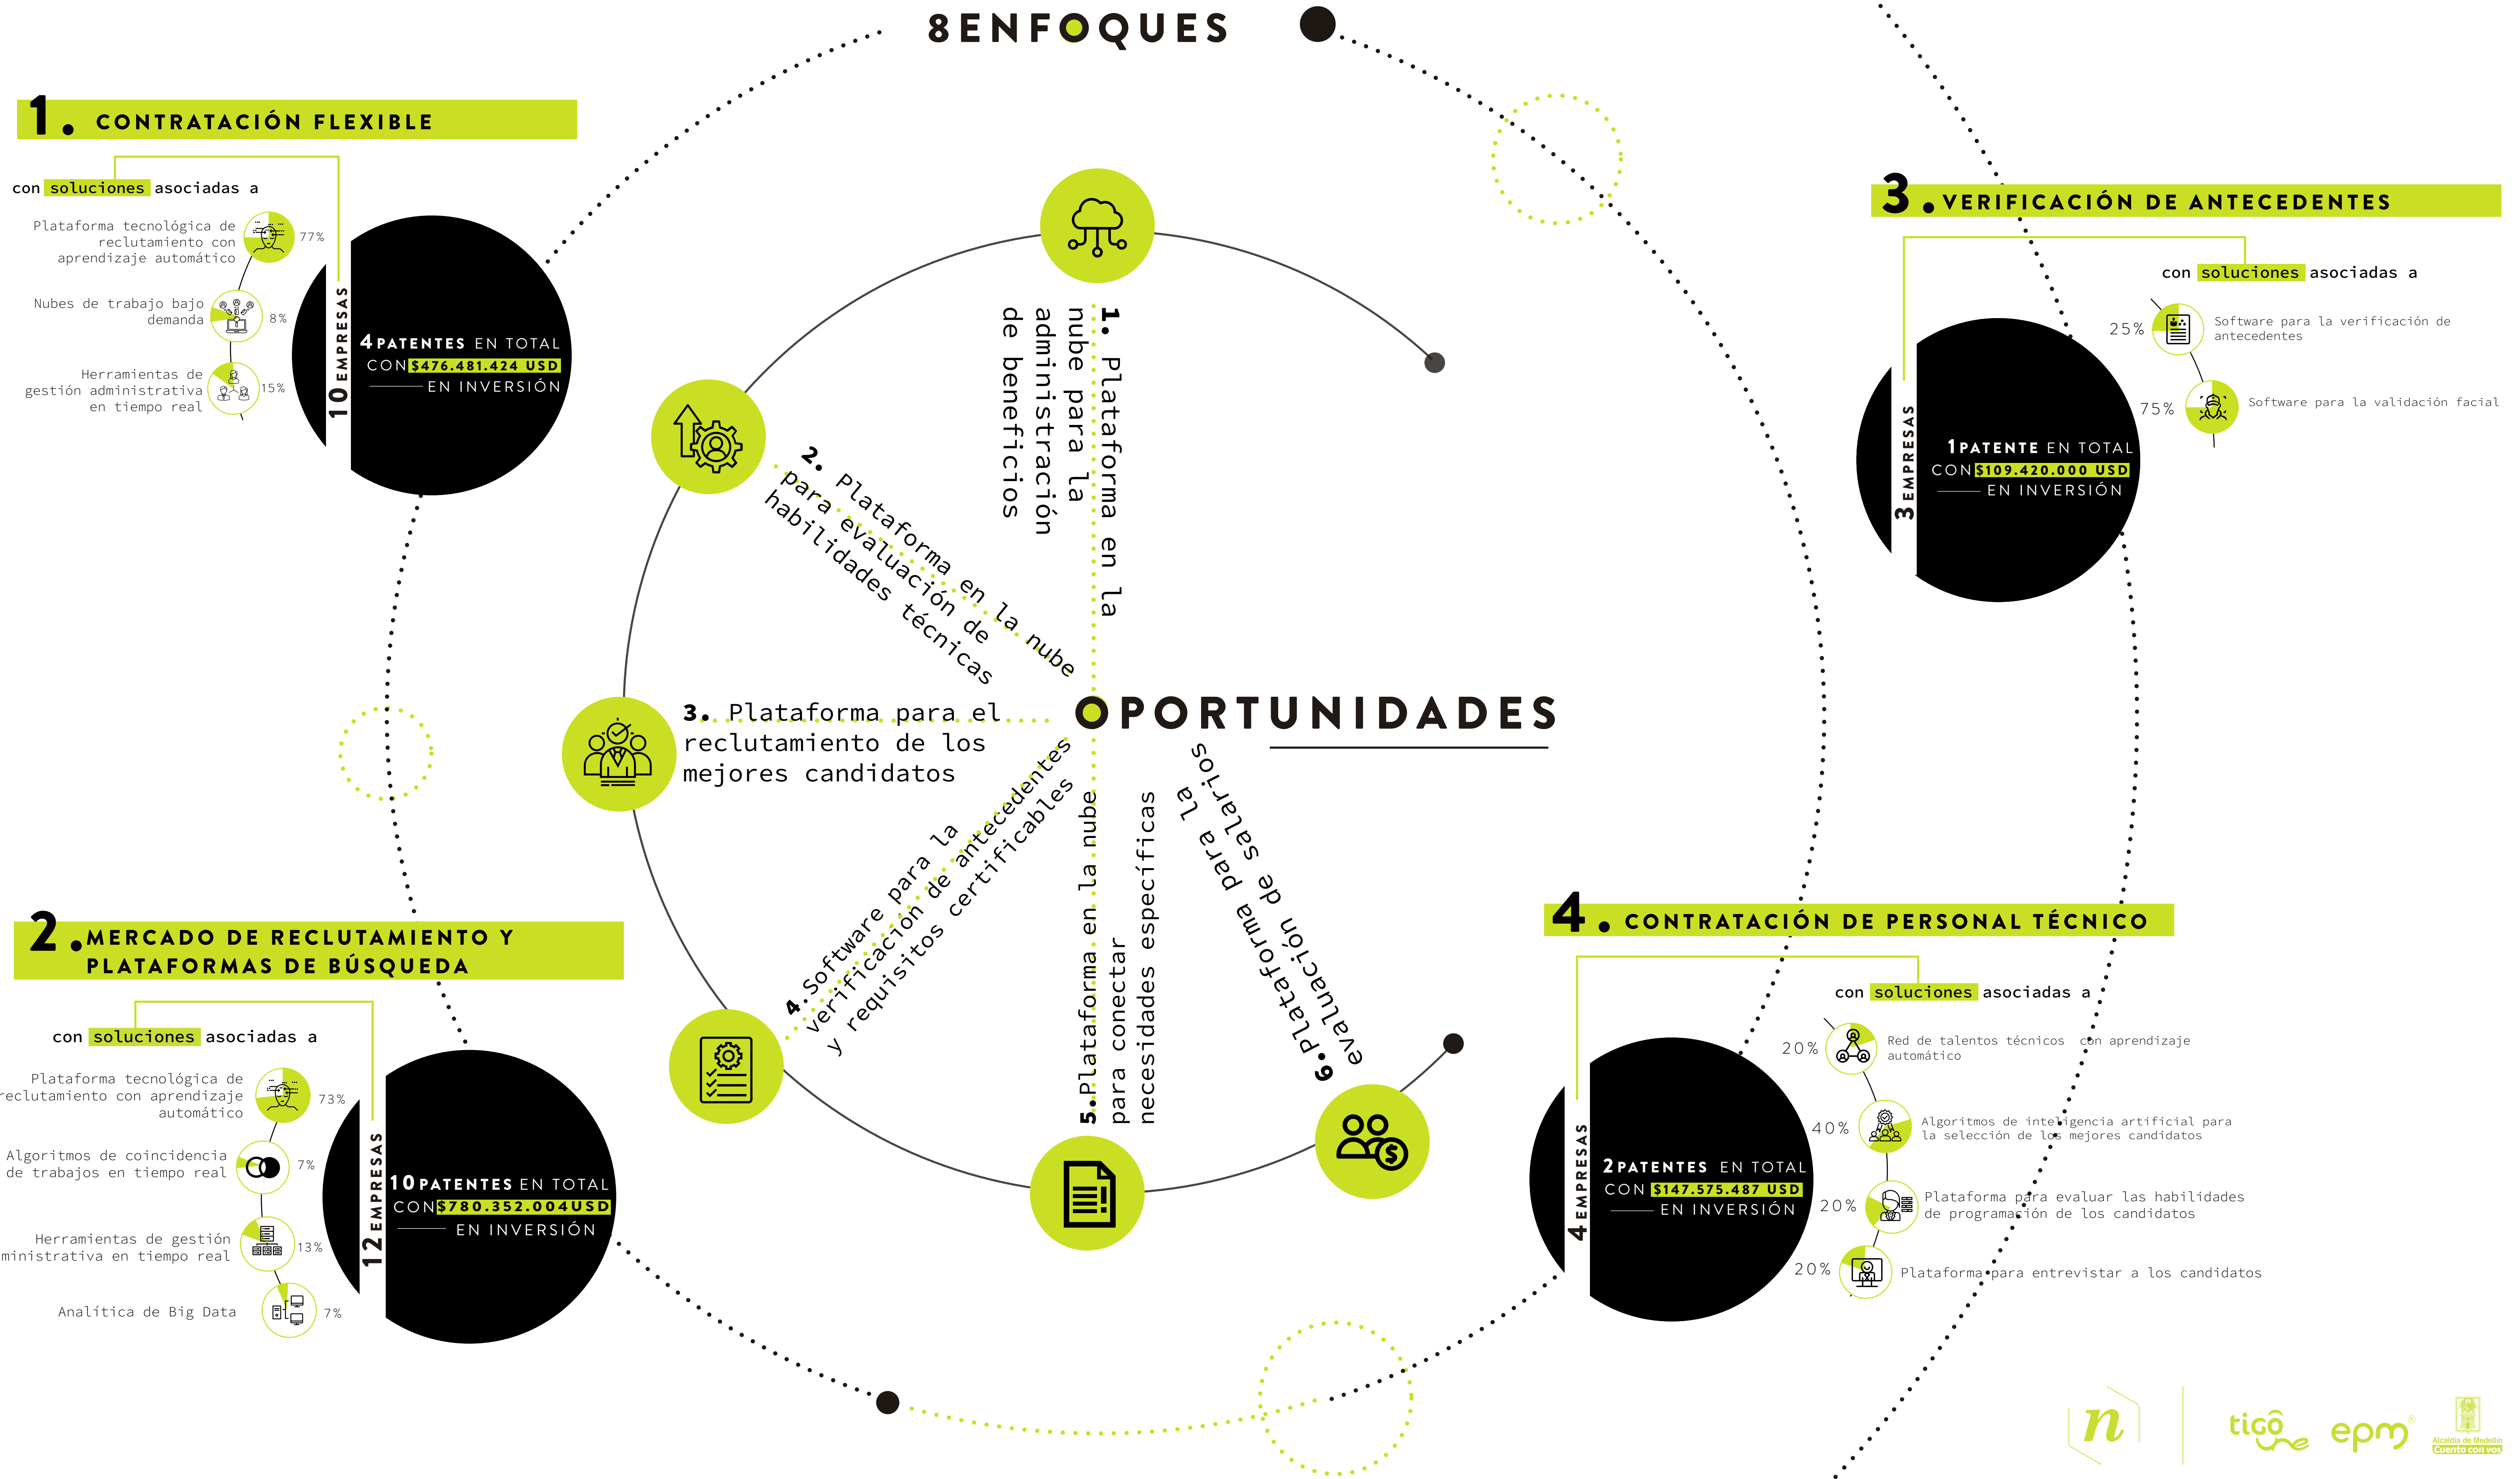

RECLUTAMIENTO DE TALENTO

Las empresas de tecnología están ayudando a gestionar los puntos críticos en los diferentes procesos de la gestión de los recursos humanos; como la contratación, la automatización, el desarrollo profesional, la compensación y la gestión de beneficios, a través de una combinación de software y servicios.

RECLUTAMIENTO DE TALENTO

8 ENFOQUES

5. COMPENSACIÓN Y BENEFICIOS

con soluciones asociadas a

13 EMPRESAS

7 PATENTES EN TOTAL
CON \$1.451.603.187 USD
EN INVERSIÓN

1. Plataforma en la nube para la administración de beneficios

2. Plataforma en la nube para evaluación de habilidades técnicas

3. Plataforma para el reclutamiento de los mejores candidatos

4. Software para la verificación de antecedentes y requisitos certificables